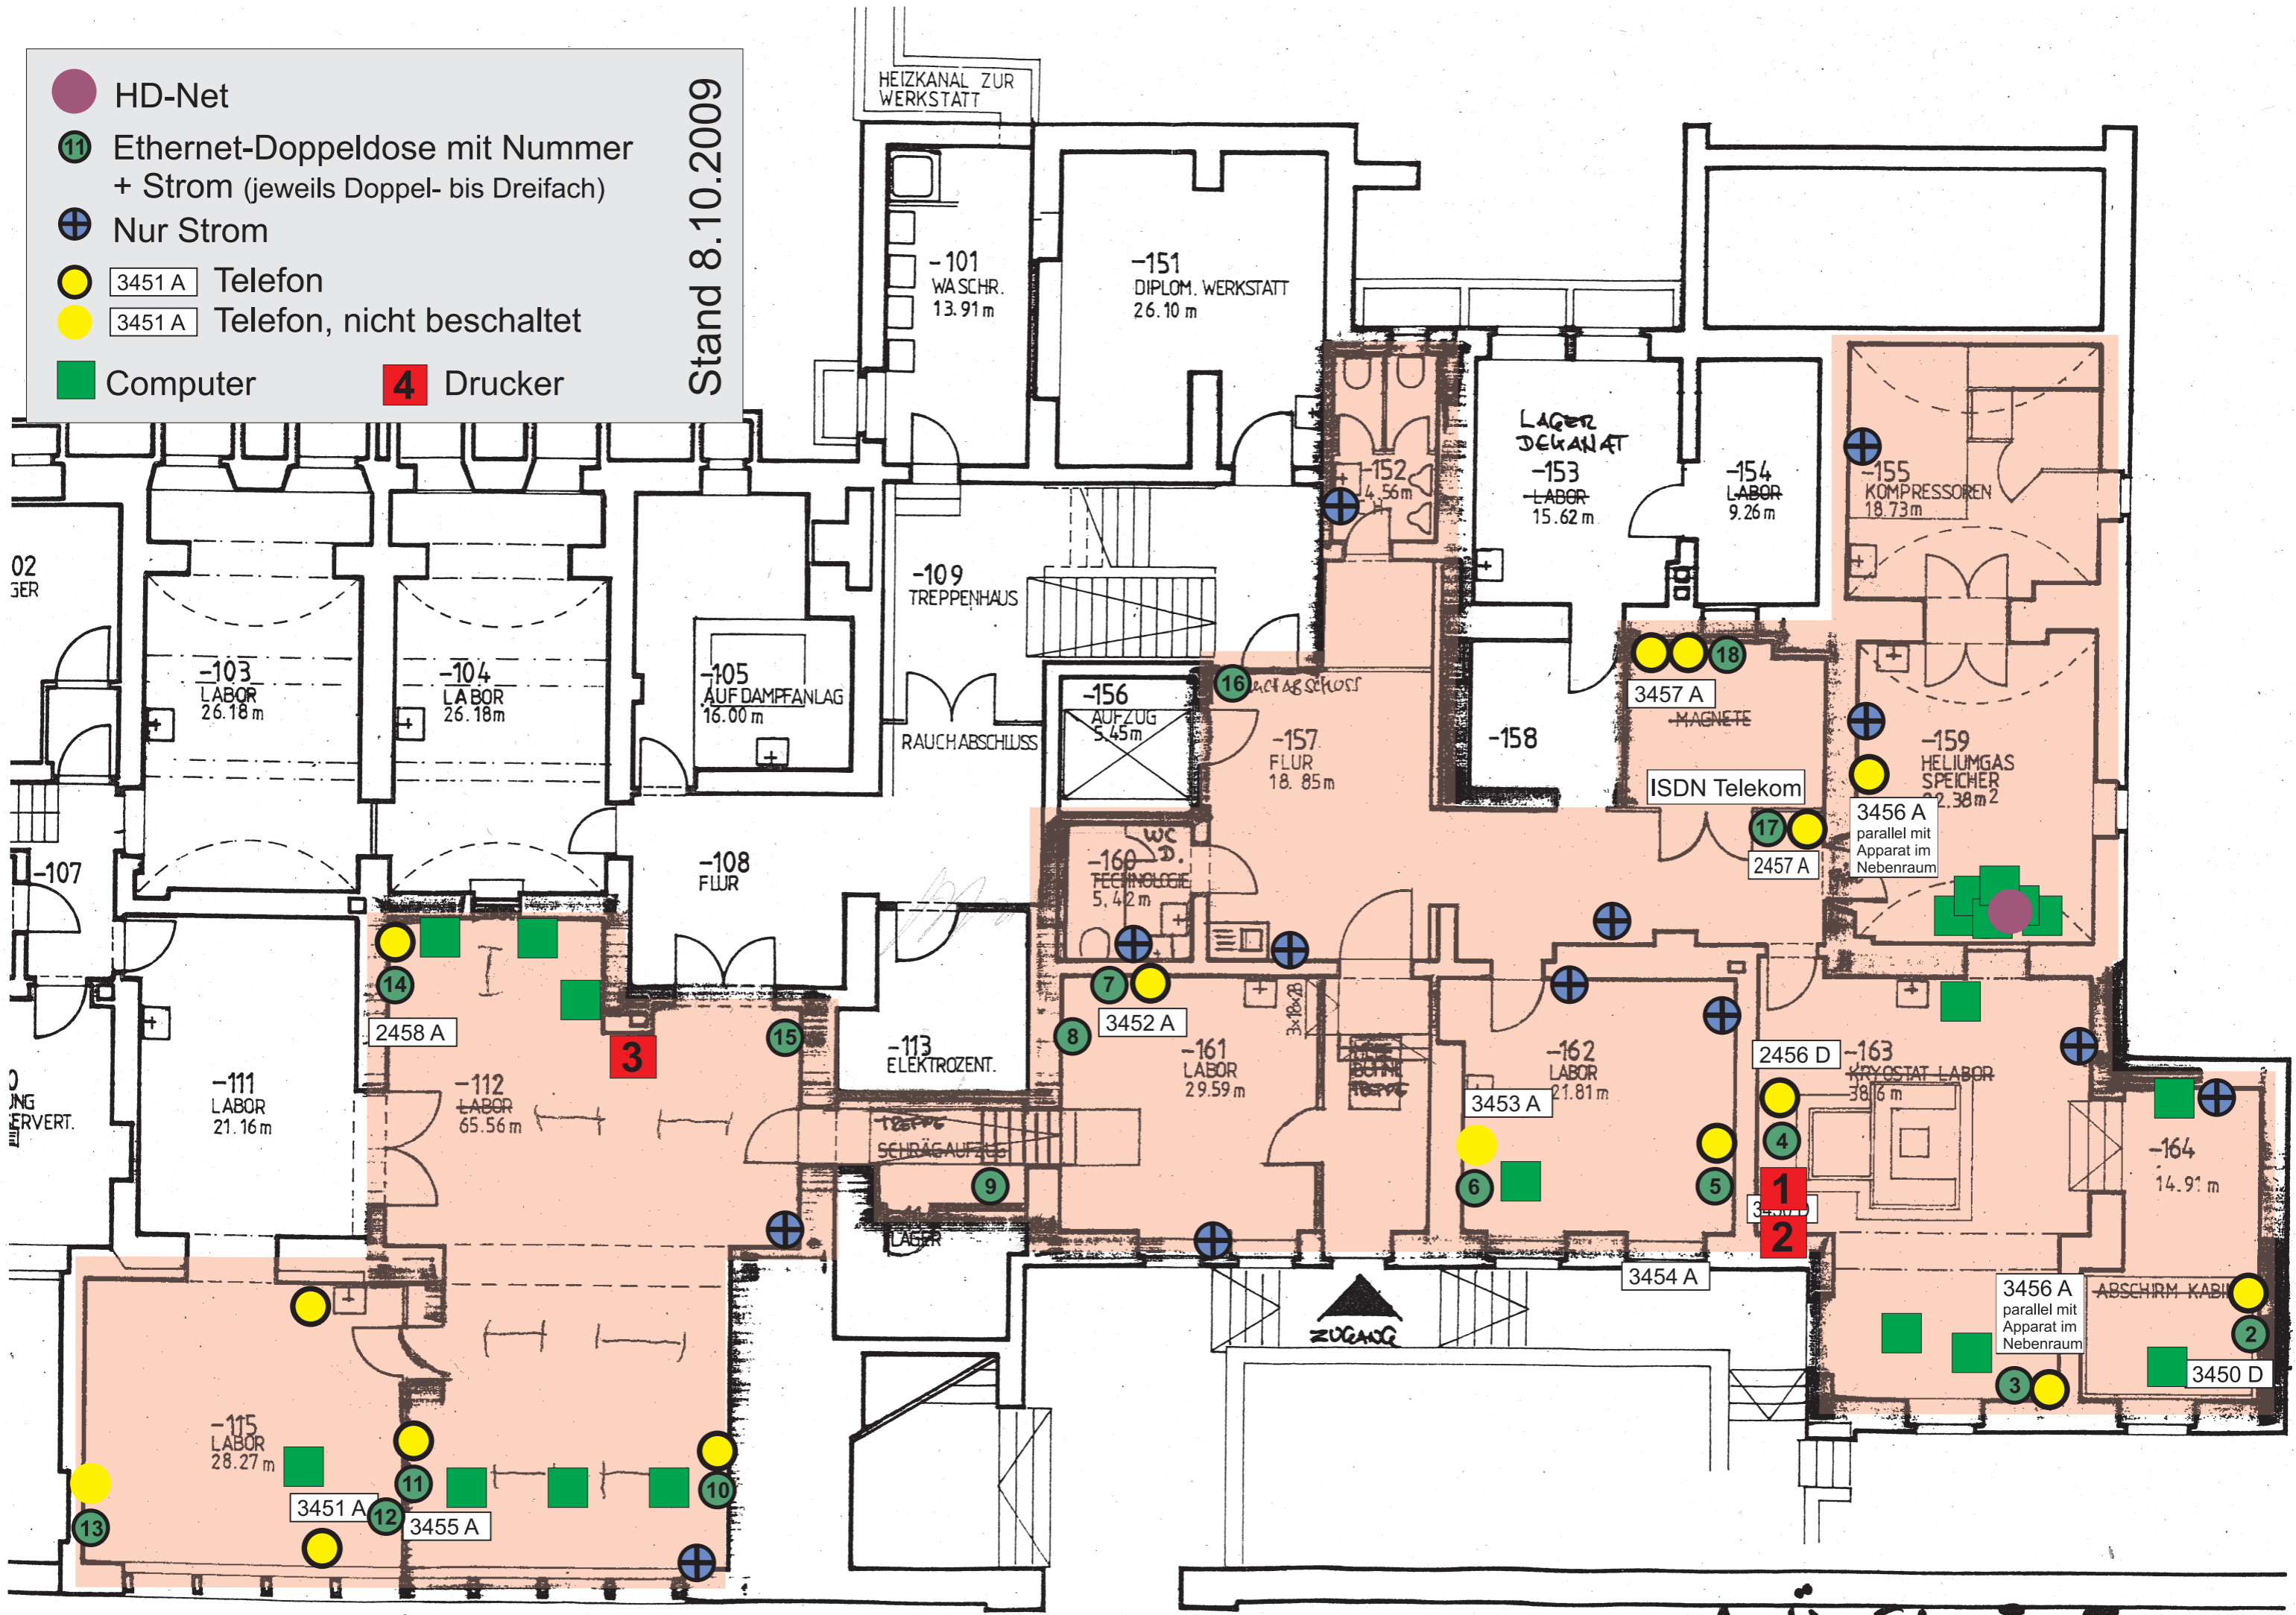

- HD-Net
- 11 Ethernet-Doppeldose mit Nummer + Strom (jeweils Doppel- bis Dreifach)
- + Nur Strom
- 3451 A Telefon
- 3451 A Telefon, nicht beschaltet
- Computer
- 4 Drucker

Stand 8.10.2009

A.Ü. Str. 8-5